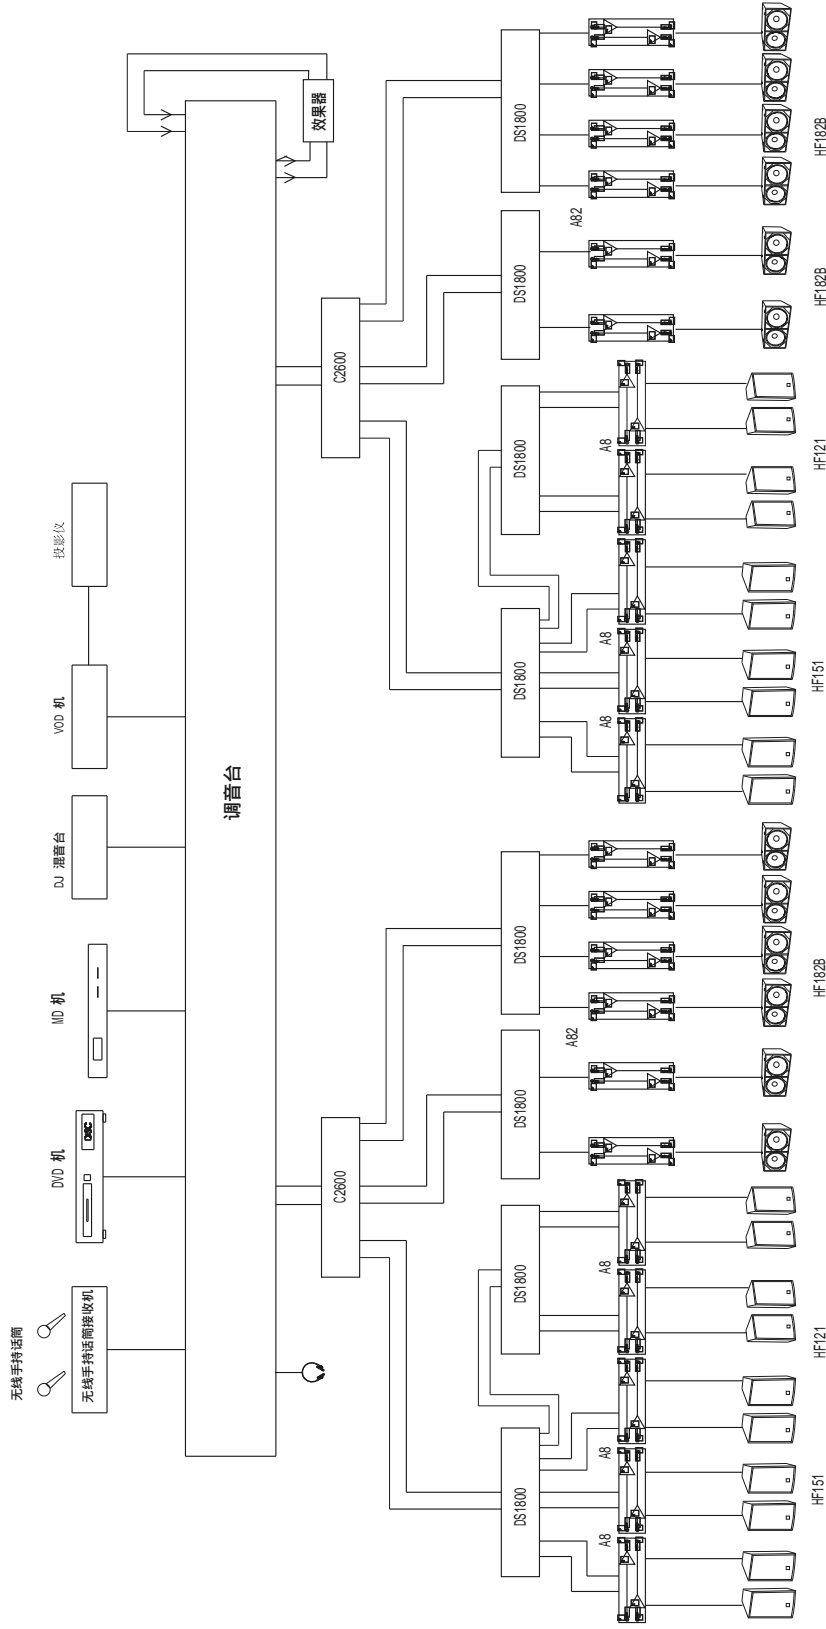

慢摇吧典型系统配置 System configuratons

配置清单:

音箱: HF151 × 12 HF121 × 8 HF182B × 12

功放: A8 × 10 A82 × 12

周边: Σ C2600 × 2 DS1800 × 8