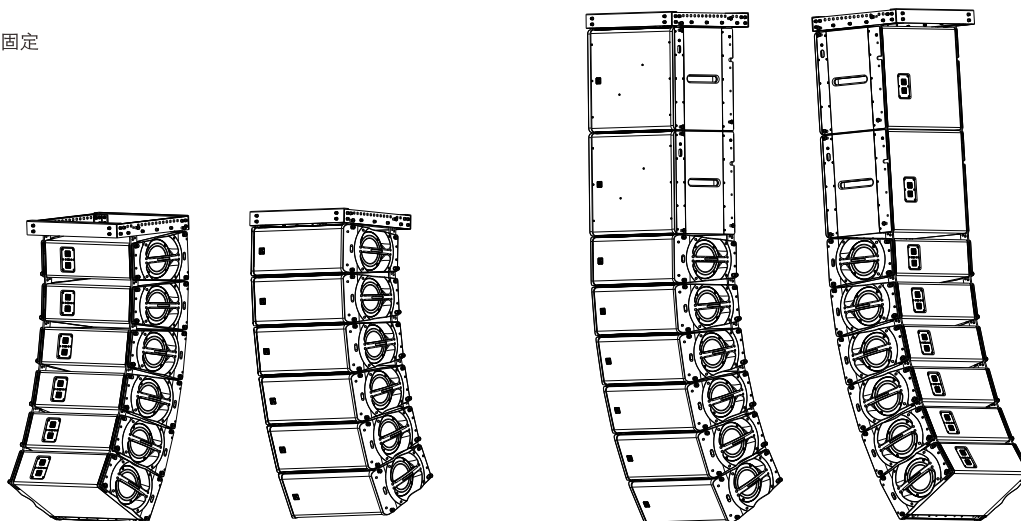

SLA12H吊架

- ◇ 吊装系统包括SLA12H、SLA215B、吊架，音箱的前吊挂件、后吊挂件（音箱角度调整板）及插销。
- ◇ 后吊挂件及插销，已固定安装在音箱上。拔下插销，转动后吊挂件即可选择两个音响之间的张角
- ◇ SLA12H吊架为角钢与角铁结构，用垫片与螺丝链接固定可吊挂多只音箱
- ◇ 吊架与音箱之间的调整角度为5°
- ◇ 两只音箱之间的调整角度为0~10°
- ◇ 一串最多能挂16只SLA12H

两只音箱之间通过插销固定

外置二分频 左右声道

方案1

适用人数:500-800人适应场所:
中型剧场剧院、大型会议室、
多功能厅、中型户外演出等场所

音箱:SLA10H×8 SLA212B×2 SAK118B×2
功放:Q3i×2 Q5i×3 Q7i×1
处理器:CMX4.8i×1
吊挂件:TLB101吊架×2 幅配套12mm插销

方案2

适用人数:800-1000人座适应场所:
中型剧场剧院、大型会议室、报告
厅及中型户外演出等场所

音箱:SLA10H×12 SLA212B×4 SAK218B×2
数字DSP功放:Q3i×2 Q5i×6 Q7i×2
处理器:CMX8.16i×1
吊挂件:SLA10H吊架×2 配套12mm插销

外置三分频 左右声道

方案3

适用人数:500-800人适应场所:
中型剧场剧院、大型会议室、
多功能厅、中型户外演出等场所

音箱:SLA10H×8 SLA212B×2 SAK118B×2
数字DSP功放:Q3i×6 Q5i×1 Q7i×1
处理器:CMX8.16i×1
吊挂件:SLA10H吊架X2 配套12mm插销

方案4

适用人数:800-1000人座适应场所:
中型剧场剧院、大型会议室、报告
厅及中型户外演出等场所

音箱:SLA10H×12 SLA212B×4 SAK218B×2
数字DSP功放:Q3i×9 Q5i×2 Q7i×2
处理器:CMX8.16i×1
吊挂件:SLA10H吊架X2 配套12mm插销