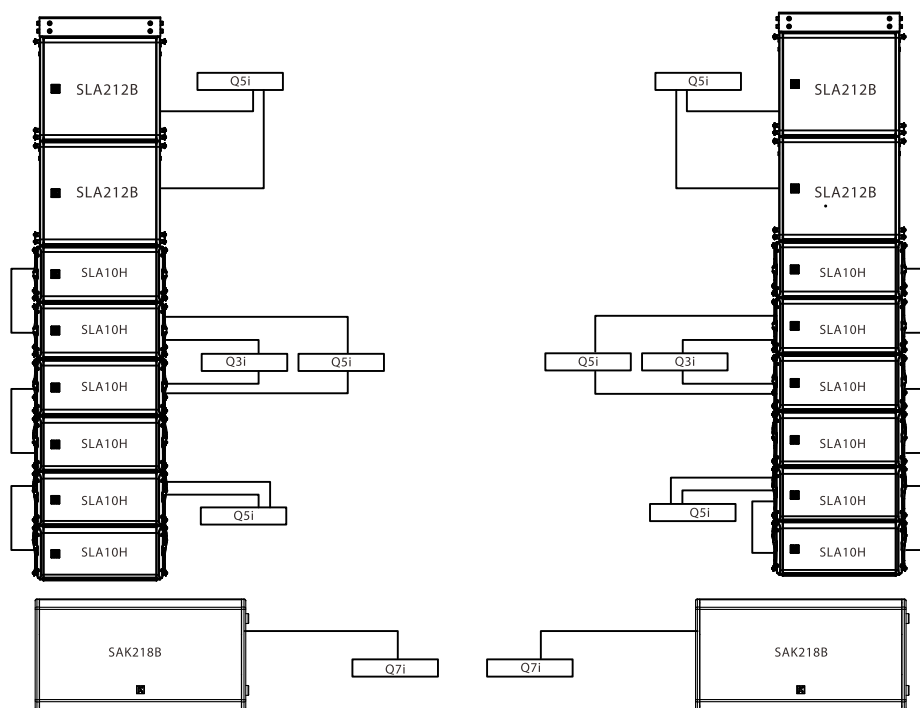

SLA12H吊架

- ◇ 吊装系统包括SLA12H、SLA215B、吊架，音箱的前吊挂件、后吊挂件（音箱角度调整板）及插销。
- ◇ 后吊挂件及插销，已固定安装在音箱上。拔下插销，转动后吊挂件即可选择两个音响之间的张角
- ◇ SLA12H吊架为角钢与角铁结构，用垫片与螺丝链接固定可吊挂多只音箱
- ◇ 吊架与音箱之间的调整角度为5°
- ◇ 两只音箱之间的调整角度为0~10°
- ◇ 一串最多能挂16只SLA12H

两只音箱之间通过插销固定

外置二分频 左右声道

方案1

适用人数:500-800人适应场所:
中型剧场剧院、大型会议室、
多功能厅、中型户外演出等场所

音箱:SLA10H×8 SLA212B×2 SAK118B×2
功放:Q3i×2 Q5i×3 Q7i×1
处理器:CMX4.8i×1
吊挂件:TLB101吊架×2 幅配套12mm插销

方案2

适用人数:800-1000人座适应场所:
中型剧场剧院、大型会议室、报告
厅及中型户外演出等场所

音箱:SLA10H×12 SLA212B×4 SAK218B×2
数字DSP功放:Q3i×2 Q5i×6 Q7i×2
处理器:CMX8.16i×1
吊挂件:SLA10H吊架×2 配套12mm插销

外置三分频 左右声道

方案3

适用人数:500-800人适应场所:
中型剧场剧院、大型会议室、
多功能厅、中型户外演出等场所

音箱:SLA10H×8 SLA212B×2 SAK118B×2
数字DSP功放:Q3i×6 Q5i×1 Q7i×1
处理器:CMX8.16i×1
吊挂件:SLA10H吊架X2 配套12mm插销

方案4

适用人数:800-1000人座适应场所:
中型剧场剧院、大型会议室、报告
厅及中型户外演出等场所

音箱:SLA10H×12 SLA212B×4 SAK218B×2
数字DSP功放:Q3i×9 Q5i×2 Q7i×2
处理器:CMX8.16i×1
吊挂件:SLA10H吊架X2 配套12mm插销