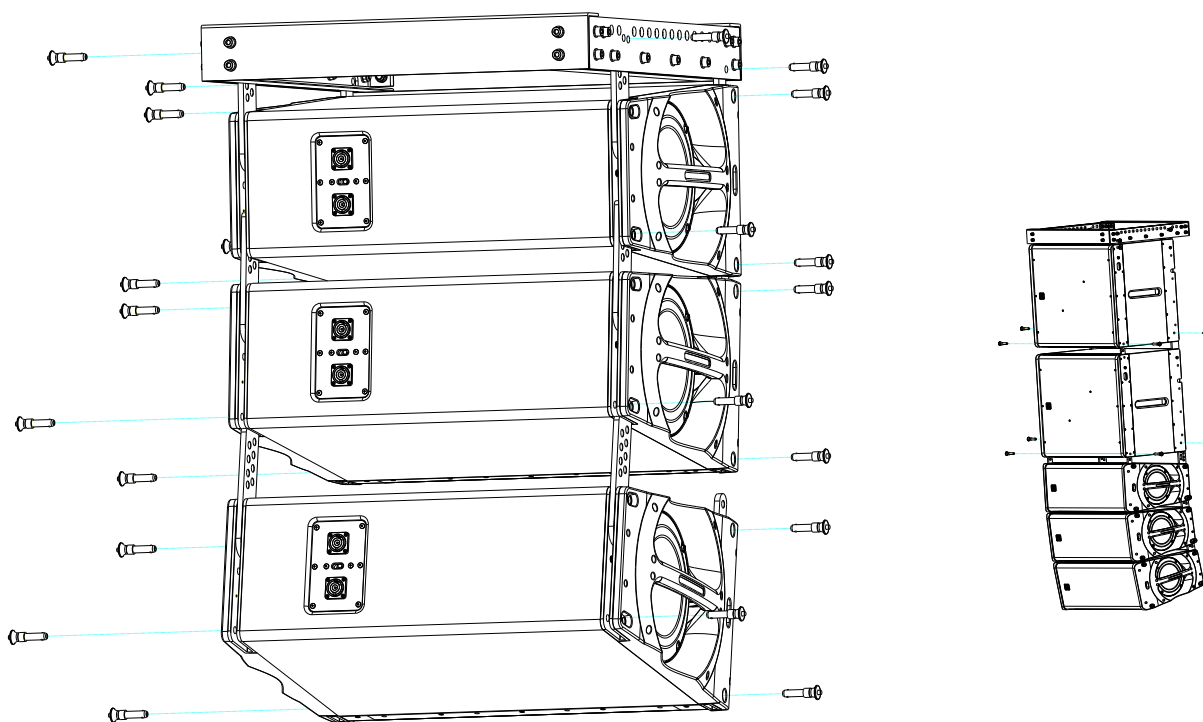

SLA12H吊架

- ◇ 吊装系统包括SLA12H、SLA215B、吊架，音箱的前吊挂件、后吊挂件（音箱角度调整板）及插销。
- ◇ 后吊挂件及插销，已固定安装在音箱上。拔下插销，转动后吊挂件即可选择两个音响之间的张角
- ◇ SLA12H吊架为角钢与角铁结构，用垫片与螺丝链接固定可吊挂多只音箱
- ◇ 吊架与音箱之间的调整角度为5°
- ◇ 两只音箱之间的调整角度为0~10°
- ◇ 一串最多能挂16只SLA12H

两只音箱之间通过插销固定

外置二分频 左右声道

方案1

适用人数:500-800人适应场所:
中型剧场剧院、大型会议室、
多功能厅、中型户外演出等场所

音箱:SLA10H×8 SLA212B×2 SAK118B×2
功放:Q3i×2 Q5i×3 Q7i×1
处理器:CMX4.8i×1
吊挂件:TLB101吊架×2 幅配套12mm插销

方案2

适用人数:800-1000人座适应场所:
中型剧场剧院、大型会议室、报告
厅及中型户外演出等场所

音箱:SLA10H×12 SLA212B×4 SAK218B×2
数字DSP功放:Q3i×2 Q5i×6 Q7i×2
处理器:CMX8.16i×1
吊挂件:SLA10H吊架×2 配套12mm插销

外置三分频 左右声道

方案3

适用人数:500-800人适应场所:
中型剧场剧院、大型会议室、
多功能厅、中型户外演出等场所

音箱:SLA10H×8 SLA212B×2 SAK118B×2
数字DSP功放:Q3i×6 Q5i×1 Q7i×1
处理器:CMX8.16i×1
吊挂件:SLA10H吊架X2 配套12mm插销

方案4

适用人数:800-1000人座适应场所:
中型剧场剧院、大型会议室、报告
厅及中型户外演出等场所

音箱:SLA10H×12 SLA212B×4 SAK218B×2
数字DSP功放:Q3i×9 Q5i×2 Q7i×2
处理器:CMX8.16i×1
吊挂件:SLA10H吊架X2 配套12mm插销