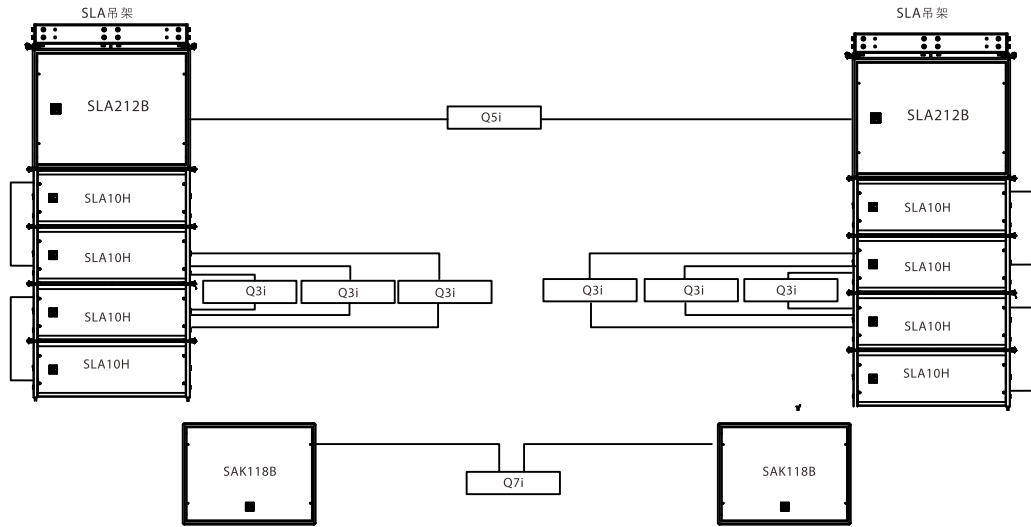

SLA12H吊架

- ◇ 吊装系统包括SLA12H、SLA215B、吊架，音箱的前吊挂件、后吊挂件（音箱角度调整板）及插销。
- ◇ 后吊挂件及插销，已固定安装在音箱上。拔下插销，转动后吊挂件即可选择两个音响之间的张角
- ◇ SLA12H吊架为角钢与角铁结构，用垫片与螺丝链接固定可吊挂多只音箱
- ◇ 吊架与音箱之间的调整角度为5°
- ◇ 两只音箱之间的调整角度为0~10°
- ◇ 一串最多能挂16只SLA12H

两只音箱之间通过插销固定

外置二分频 左右声道

方案1

适用人数:500-800人适应场所:
中型剧场剧院、大型会议室、
多功能厅、中型户外演出等场所

音箱:SLA10H×8 SLA212B×2 SAK118B×2
功放:Q3i×2 Q5i×3 Q7i×1
处理器:CMX4.8i×1
吊挂件:TLB101吊架×2 幅配套12mm插销

方案2

适用人数:800-1000人座适应场所:
中型剧场剧院、大型会议室、报告
厅及中型户外演出等场所

音箱:SLA10H×12 SLA212B×4 SAK218B×2
数字DSP功放:Q3i×2 Q5i×6 Q7i×2
处理器:CMX8.16i×1
吊挂件:SLA10H吊架×2 配套12mm插销

外置三分频 左右声道

方案3

适用人数:500-800人适应场所:
中型剧场剧院、大型会议室、
多功能厅、中型户外演出等场所

音箱:SLA10H×8 SLA212B×2 SAK118B×2
数字DSP功放:Q3i×6 Q5i×1 Q7i×1
处理器:CMX8.16i×1
吊挂件:SLA10H吊架X2 配套12mm插销

方案4

适用人数:800-1000人座适应场所:
中型剧场剧院、大型会议室、报告
厅及中型户外演出等场所

音箱:SLA10H×12 SLA212B×4 SAK218B×2
数字DSP功放:Q3i×9 Q5i×2 Q7i×2
处理器:CMX8.16i×1
吊挂件:SLA10H吊架X2 配套12mm插销