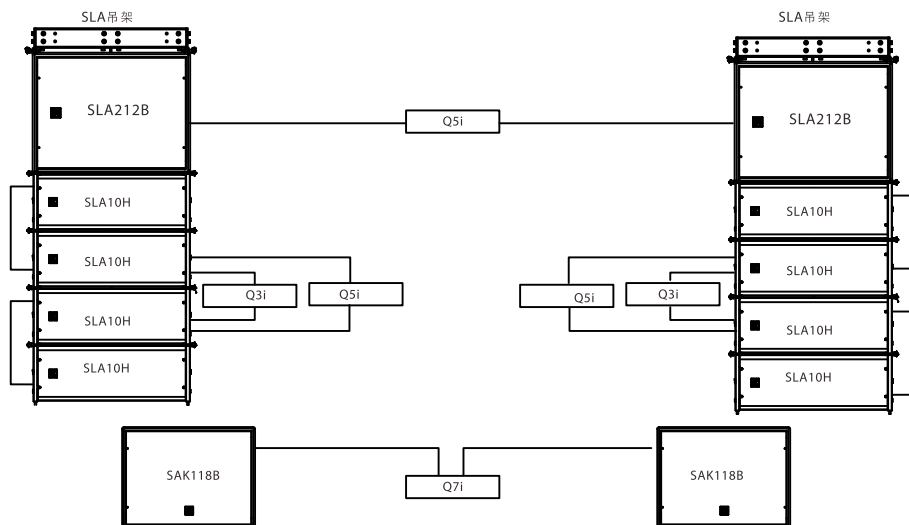

SLA12H吊架

- ◇ 吊装系统包括SLA12H、SLA215B、吊架，音箱的前吊挂件、后吊挂件（音箱角度调整板）及插销。
- ◇ 后吊挂件及插销，已固定安装在音箱上。拔下插销，转动后吊挂件即可选择两个音响之间的张角
- ◇ SLA12H吊架为角钢与角铁结构，用垫片与螺丝链接固定可吊挂多只音箱
- ◇ 吊架与音箱之间的调整角度为5°
- ◇ 两只音箱之间的调整角度为0~10°
- ◇ 一串最多能挂16只SLA12H

两只音箱之间通过插销固定

外置二分频 左右声道

方案1

适用人数:500-800人适应场所:
中型剧场剧院、大型会议室、
多功能厅、中型户外演出等场所

音箱:SLA10H×8 SLA212B×2 SAK118B×2
功放:Q3i×2 Q5i×3 Q7i×1
处理器:CMX4.8i×1
吊挂件:TLB101吊架×2 幅配套12mm插销

方案2

适用人数:800-1000人座适应场所:
中型剧场剧院、大型会议室、报告
厅及中型户外演出等场所

音箱:SLA10H×12 SLA212B×4 SAK218B×2
数字DSP功放:Q3i×2 Q5i×6 Q7i×2
处理器:CMX8.16i×1
吊挂件:SLA10H吊架×2 配套12mm插销

外置三分频 左右声道

方案3

适用人数:500-800人适应场所:
中型剧场剧院、大型会议室、
多功能厅、中型户外演出等场所

音箱:SLA10H×8 SLA212B×2 SAK118B×2
数字DSP功放:Q3i×6 Q5i×1 Q7i×1
处理器:CMX8.16i×1
吊挂件:SLA10H吊架X2 配套12mm插销

方案4

适用人数:800-1000人座适应场所:
中型剧场剧院、大型会议室、报告
厅及中型户外演出等场所

音箱:SLA10H×12 SLA212B×4 SAK218B×2
数字DSP功放:Q3i×9 Q5i×2 Q7i×2
处理器:CMX8.16i×1
吊挂件:SLA10H吊架X2 配套12mm插销