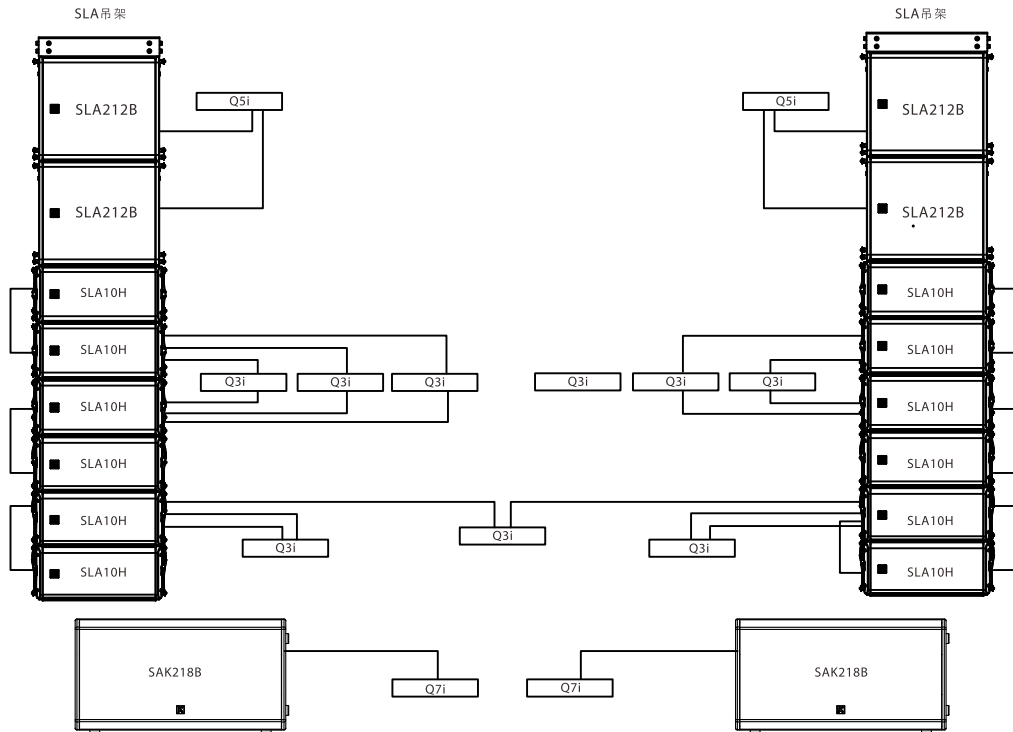

SLA12H吊架

- ◇ 吊装系统包括SLA12H、SLA215B、吊架，音箱的前吊挂件、后吊挂件（音箱角度调整板）及插销。
- ◇ 后吊挂件及插销，已固定安装在音箱上。拔下插销，转动后吊挂件即可选择两个音响之间的张角
- ◇ SLA12H吊架为角钢与角铁结构，用垫片与螺丝链接固定可吊挂多只音箱
- ◇ 吊架与音箱之间的调整角度为5°
- ◇ 两只音箱之间的调整角度为0~10°
- ◇ 一串最多能挂16只SLA12H

两只音箱之间通过插销固定

外置二分频 左右声道

方案1

适用人数:500-800人适应场所:
中型剧场剧院、大型会议室、
多功能厅、中型户外演出等场所

音箱:SLA10H×8 SLA212B×2 SAK118B×2
功放:Q3i×2 Q5i×3 Q7i×1
处理器:CMX4.8i×1
吊挂件:TLB101吊架×2 幅配套12mm插销

方案2

适用人数:800-1000人座适应场所:
中型剧场剧院、大型会议室、报告
厅及中型户外演出等场所

音箱:SLA10H×12 SLA212B×4 SAK218B×2
数字DSP功放:Q3i×2 Q5i×6 Q7i×2
处理器:CMX8.16i×1
吊挂件:SLA10H吊架×2 配套12mm插销

外置三分频 左右声道

方案3

适用人数:500-800人适应场所:
中型剧场剧院、大型会议室、
多功能厅、中型户外演出等场所

音箱:SLA10H×8 SLA212B×2 SAK118B×2
数字DSP功放:Q3i×6 Q5i×1 Q7i×1
处理器:CMX8.16i×1
吊挂件:SLA10H吊架X2 配套12mm插销

方案4

适用人数:800-1000人座适应场所:
中型剧场剧院、大型会议室、报告
厅及中型户外演出等场所

音箱:SLA10H×12 SLA212B×4 SAK218B×2
数字DSP功放:Q3i×9 Q5i×2 Q7i×2
处理器:CMX8.16i×1
吊挂件:SLA10H吊架X2 配套12mm插销