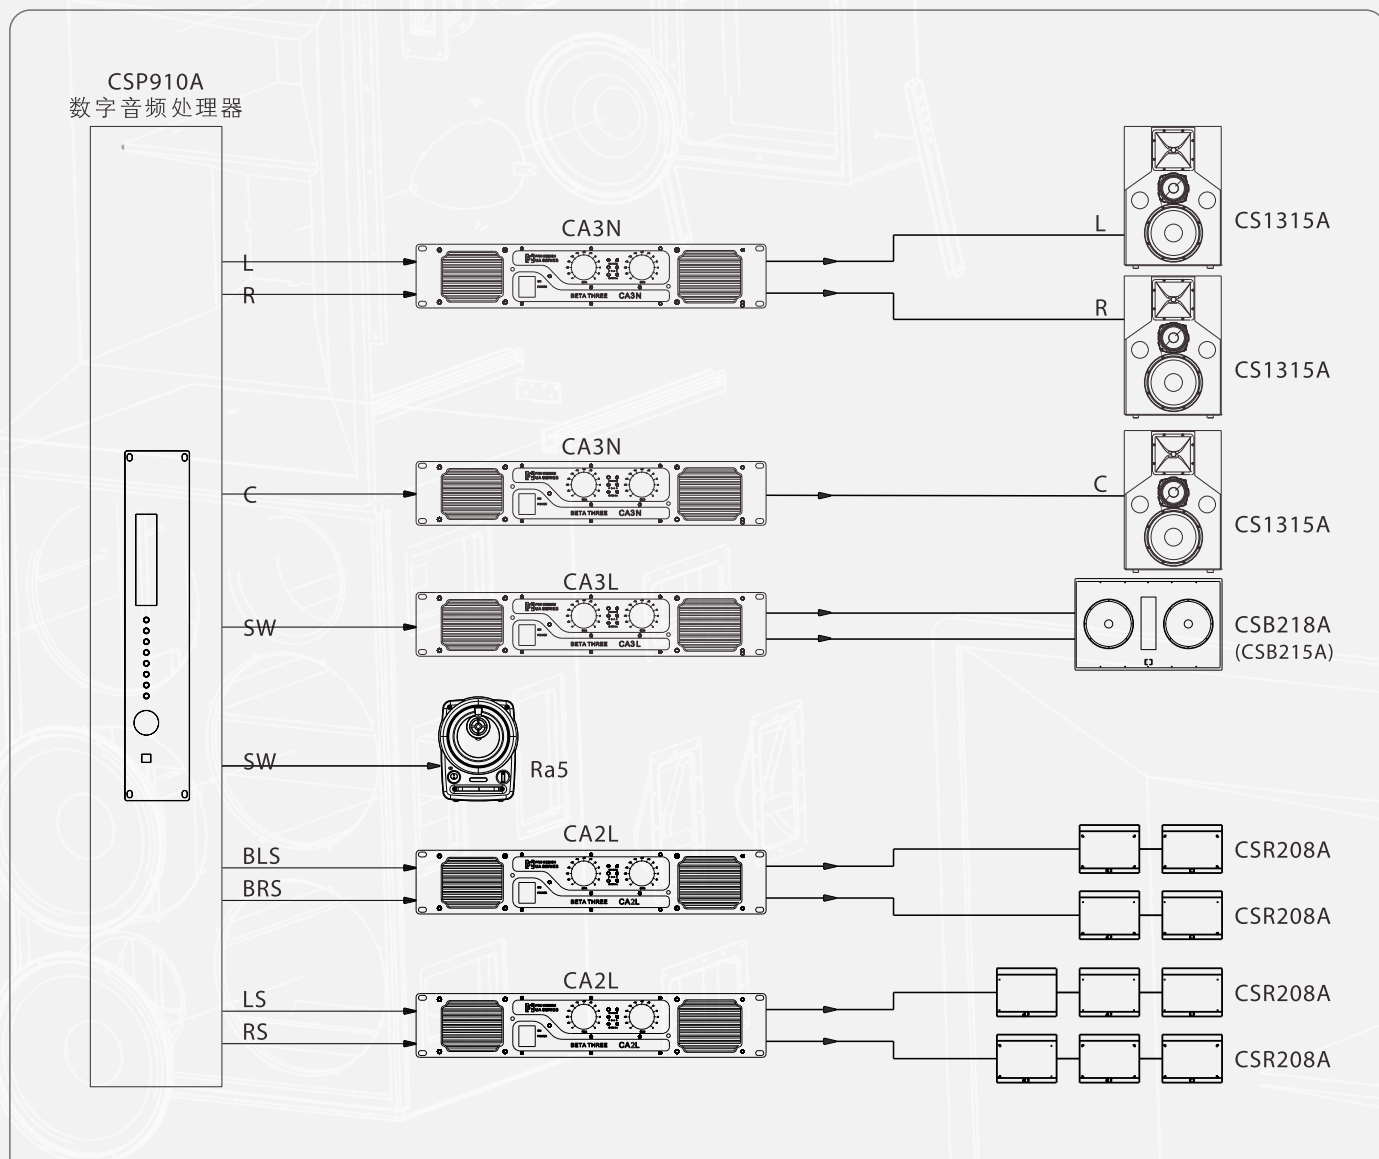

SMALL HALL - A GENERAL PURPOSE DIGITAL CINEMA STEREO SOUND SYSTEM

小厅通用型数字电影立体声还音系统

小厅通用型

序号	名称	型号	品牌	数量
1	数字音频处理器	CSP910A	β3	1台
2	主扬声器	CS1315A	β3	3只
3	次低音扬声器	CSB218A (或CSB215A)	β3	1只
4	环境声扬声器	CSR208A	β3	10只
5	功率放大器	CA3N、CA3L、CA2L	β3	5台
6	有源监听扬声器	Ra5	β3	1台
7	电源时序分配器	Px128	β3	1台

▷ 适用于小厅通用型影厅，厅长13M以下，座位数约80座。

▷ 各项技术指标符合规范要求，三分频单功放的单15英寸主扬声器在人声音色表达上比较出色，功率余量配备比较高。

▷ 本系统最大音频输出功率7000W，要求220V单相交流电源功率不少于9KW。