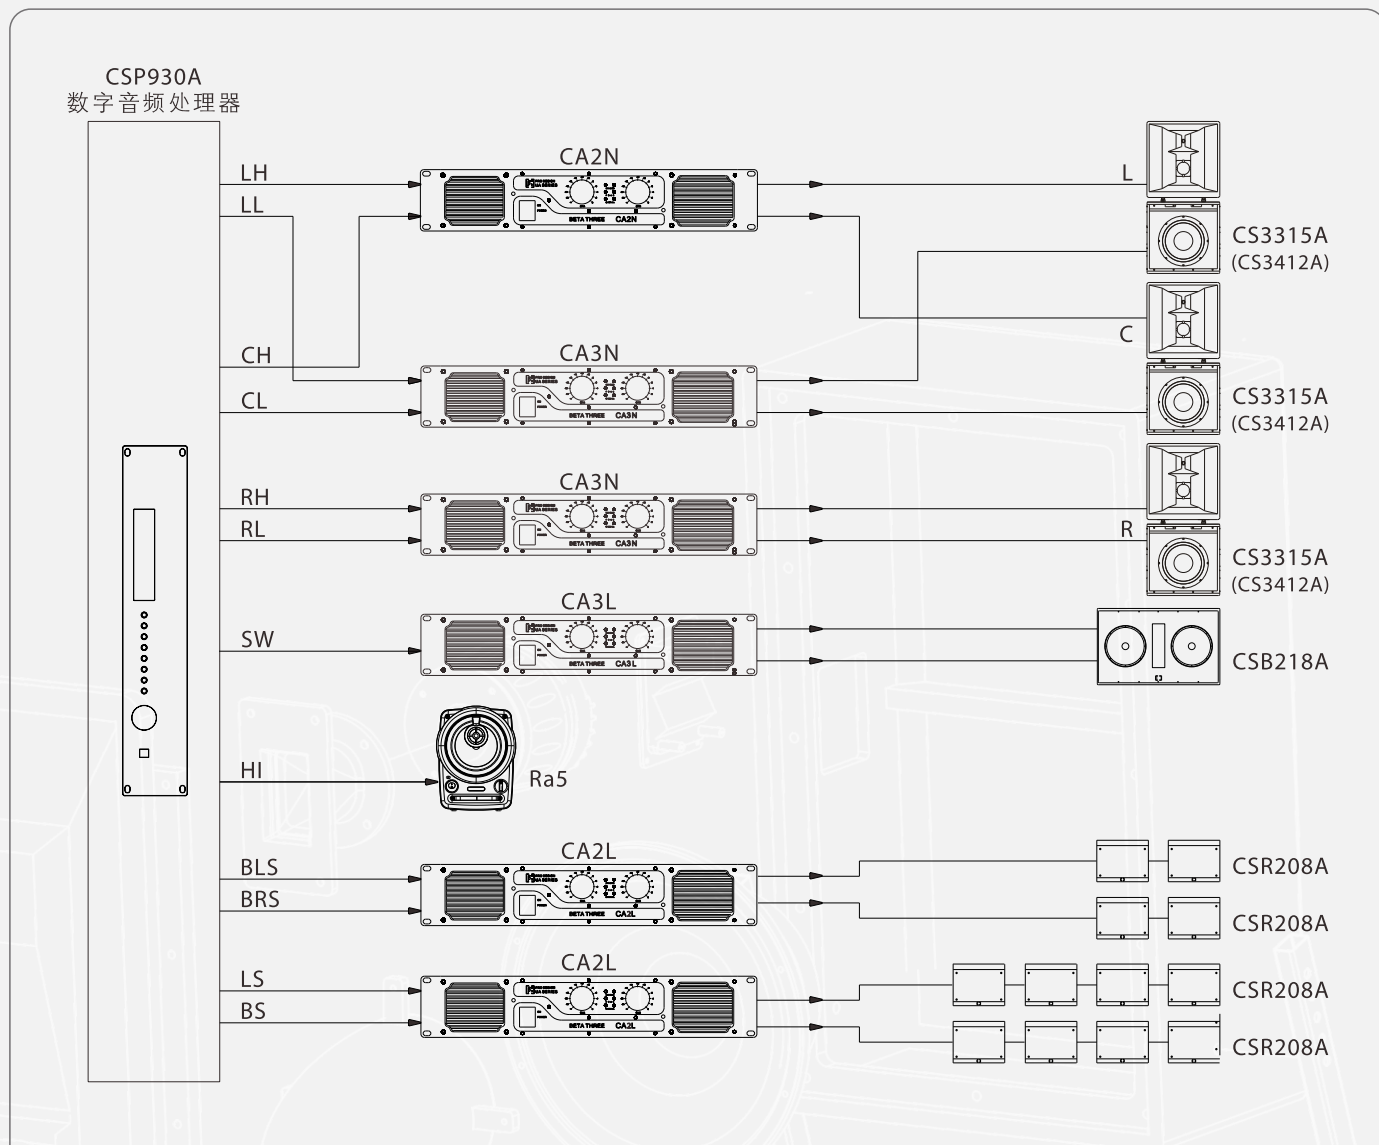

## 小厅豪华型数字电影立体声还音系统

小厅豪华型影厅

序号	名称	型号	品牌	数量
1	数字音频处理器	CSP930A	β3	1台
2	主扬声器	CS1315A (或CS3412A)	β3	3只
3	次低音扬声器	CSB218A	β3	1只
4	环境声扬声器	CSR208A	β3	12只
5	功率放大器	CA2N、CA2L、CA3N、CA3L	β3	6台
6	有源监听扬声器	Ra5	β3	1只
7	电源时序分配器	PX128	β3	1台

- ▷ 适用于豪华小型影厅，厅长不大于15M，座位数约110座。
- ▷ 单15英寸三分频双功放主音箱在音色和功率上表达更为出色，功率余量配备比较大。
- ▷ 本系统最大音频输出功率9300W，要求220V单相交流电源功率不少于12KW。