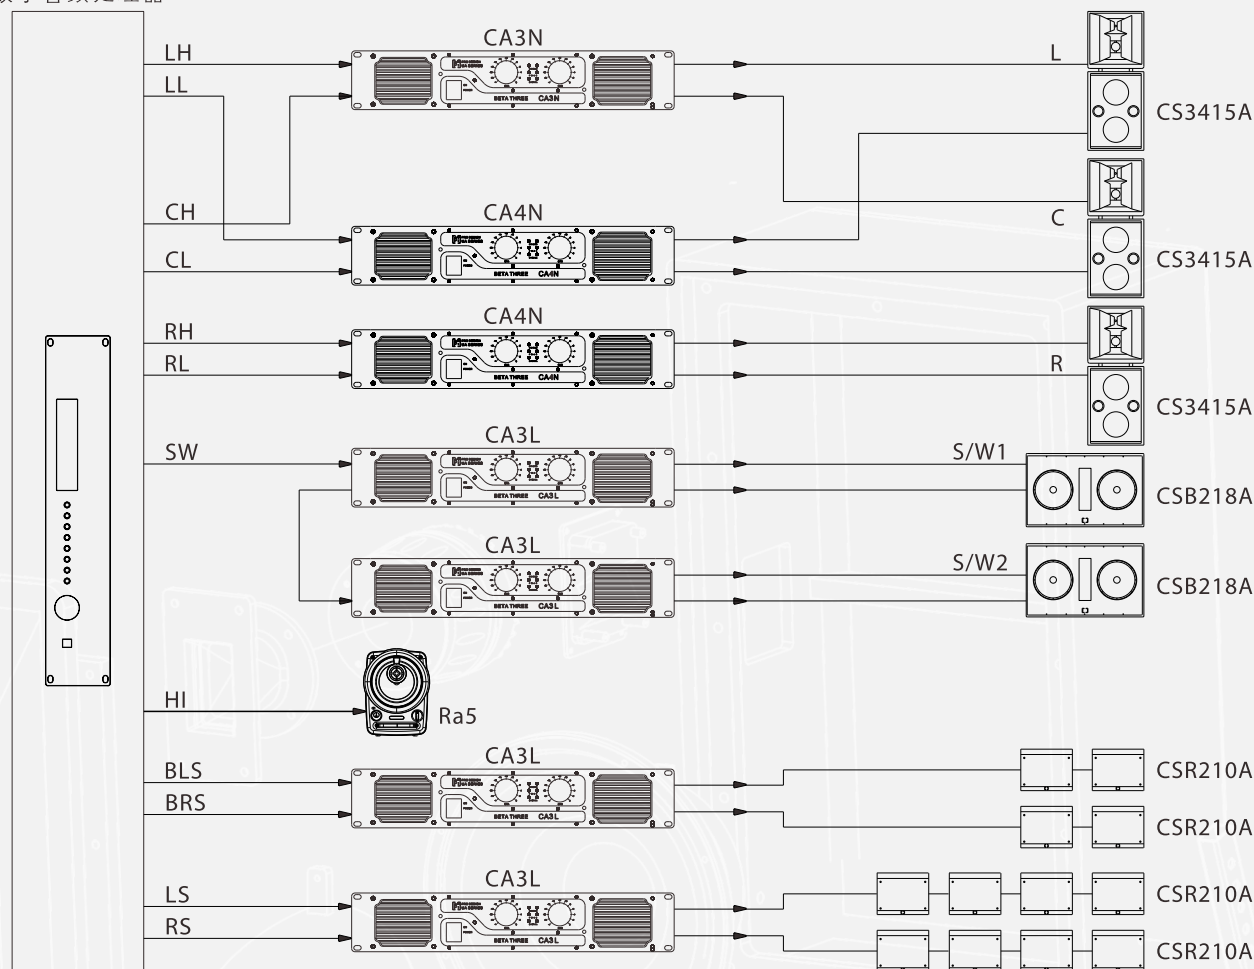

# MEDIUM-SIZED HALL LUXURY DIGITAL CINEMA STEREO AUDIO SYSTEM

## 中厅豪华型数字电影立体声还音系统

CSP930A  
数字音频处理器

### 小厅豪华型影厅

序号	名称	型号	品牌	数量
1	数字音频处理器	CSP930A	β3	1台
2	主扬声器	CS3415A	β3	3只
3	次低音扬声器	CSB218A	β3	2只
4	环绕声扬声器	CSR210A	β3	12~14只
5	有源监听扬声器	Ra5	β3	1只
6	功率放大器	CA4N、CA3L、CA3N	β3	7台
7	电源时序分配器	Px212	β3	1台

- ▷ 适用于中厅豪华型影厅，厅长不大于24M，座位数约160~220座。
- ▷ 双15英寸三分频双功放的主音箱在音色和功率上表达更为出色，左、中、右、超低音及环境声各通道功率放大器配备的功率余量都比较大、比较强。
- ▷ 本系统最大音频输出功率13000W，要求220V单相交流电源功率不少于15KW。